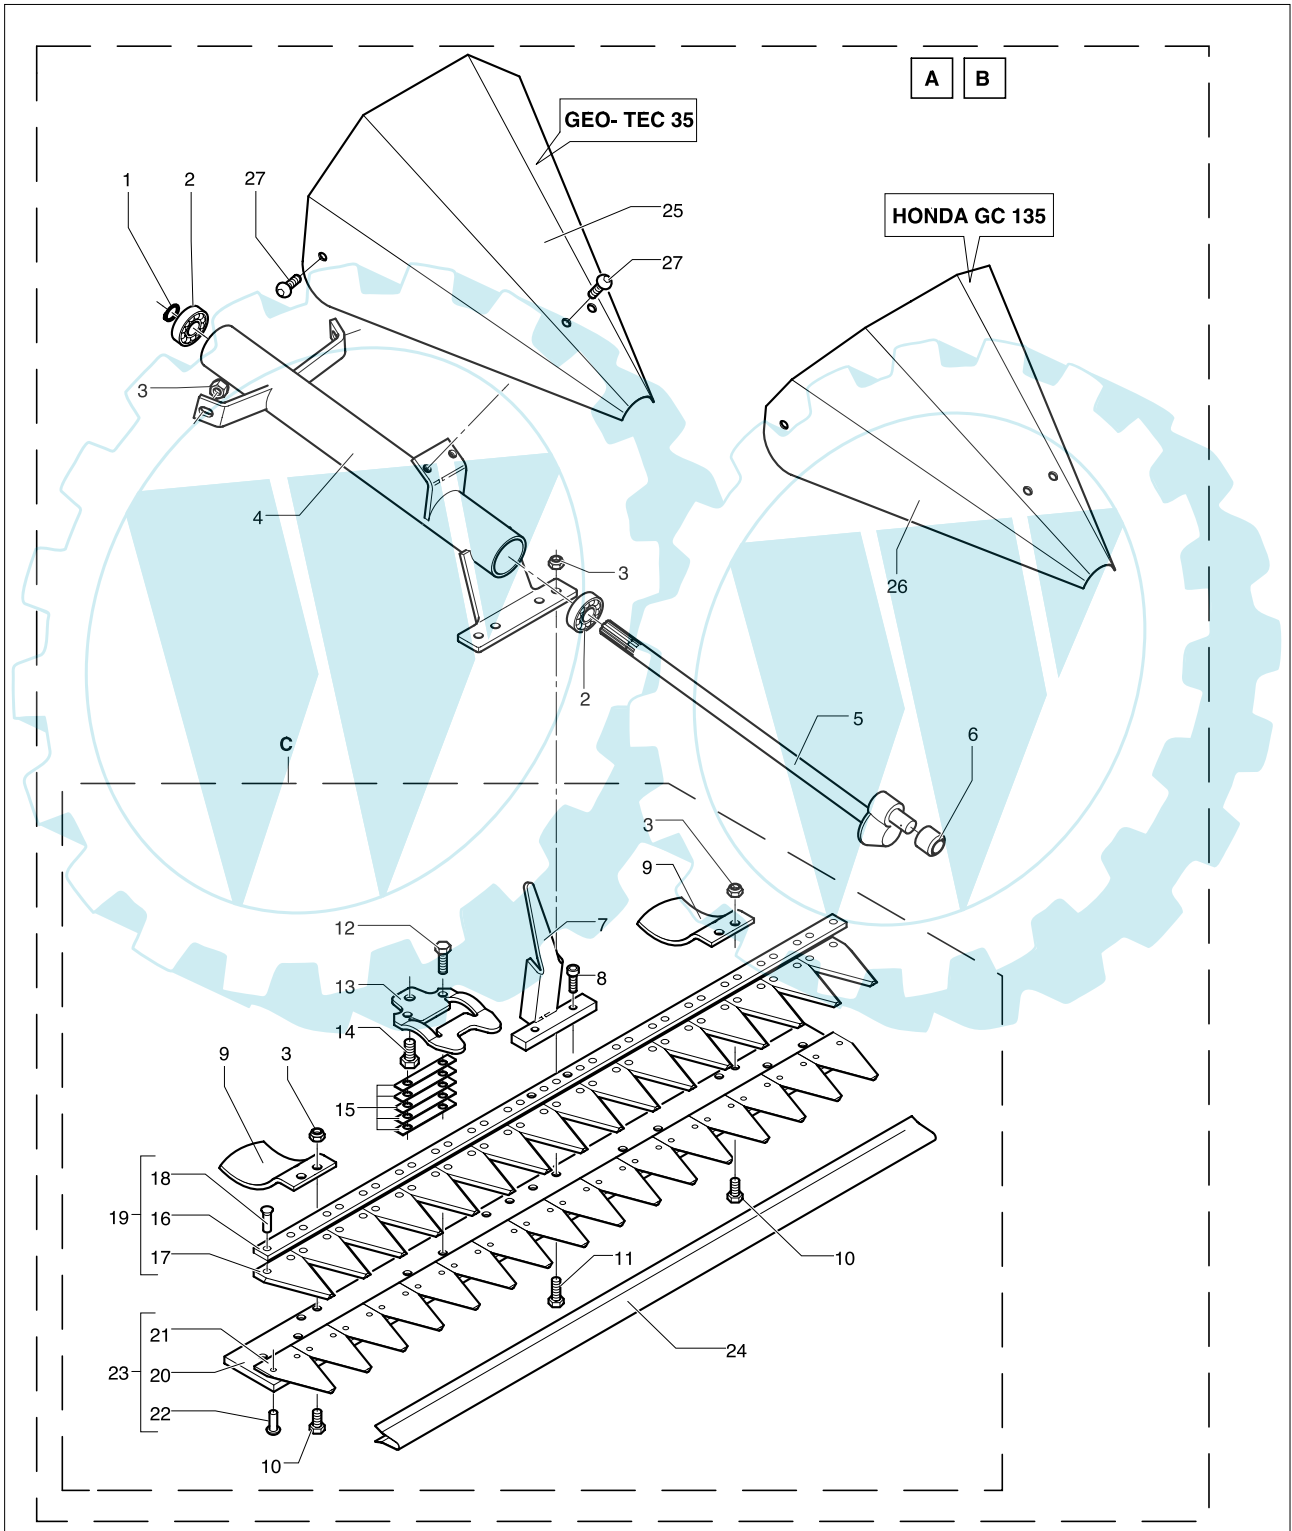

Product number

The Electrolux Group. The world's No.1 choice.

Ihr Ersatzteilspezialist im Internet

brand	MEP
-------	------------

date	JAN/02	SHEET 4/4
------	--------	-----------

PONY-GRUPPO,LAMA

Pos	PN ELX	PN MEP	Q.ty	Note
1	531208153	20128880	1	16/E
2	531208152	20128870	2	6203/2RS D17/40/12
3	531208599	20404900	10	M8 H10 UNI7473-ZB
4	531208141	20128730	1	
5	531210752	20129710	1	
6	531210753	10129720	1	
7	531208171	20129190	1	
8	531208172	20129200	2	M7x16 TC TC
9	531210754	20129730	2	
10	531208585	20382300	4	TE M8x20 UNI5739-8,8-ZB
11	531208586	20385300	4	TE M8x25 UNI5739-8,8-ZB
12	531210755	10129740	8	TE M8X22
13	531210756	20129750	4	
14	531208170	20129180	4	10Mx16 TE
15	531208180	20129330	20	
16	531208165	20129110	1	
17	531209019	30129130	28	
18	531209095	30234700	28	D 5,3x11
19	531208166	20129140	1	
20	531208143	20128750	1	
21	531209017	30129090	15	
22	531209101	30243100	30	D 5,3x14
23	531208164	20129100	1	
24	531208480	20244400	1	
25	531208139	20128714	1	
26	531210757	20129760	1	
27	531208140	20128720	4	M8x20 TC TCI
A	531204304	O8129694		
B	531210512	O8129704		HONDA
C	531210513	O9129770		HONDA